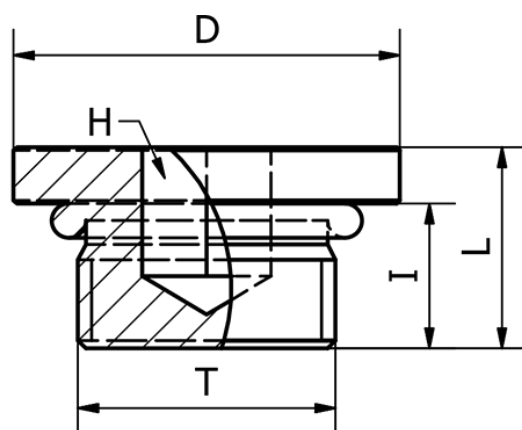

Varenummer: 5891149TR12

Beskrivelse: Prop 1149TR
G1/2"

Mål

$d = 26.0$

$H = 10$

$L = 14.0$

$T = G1/2''$